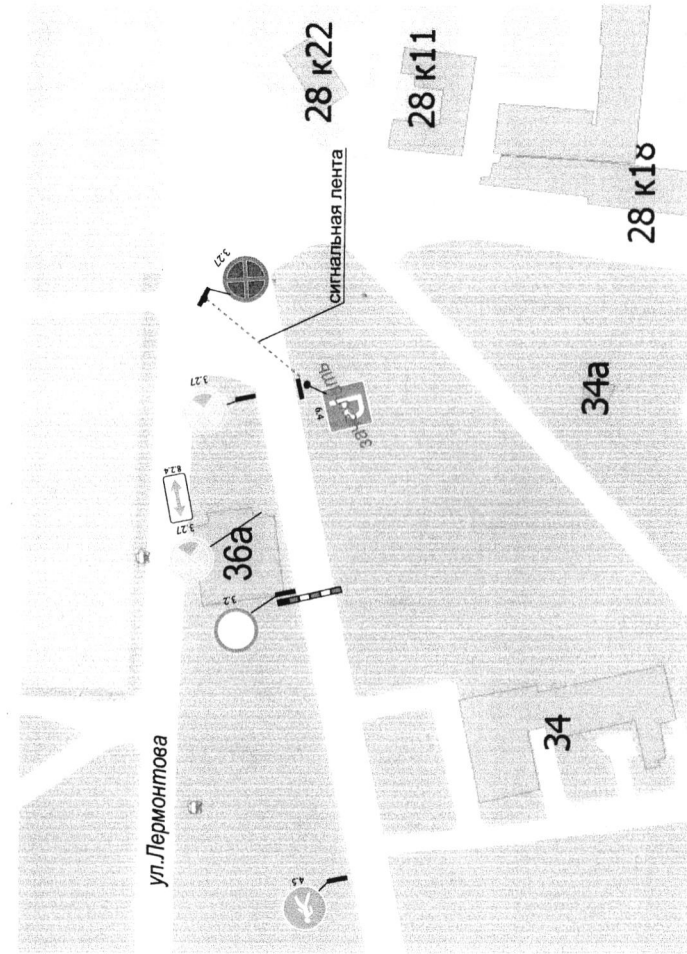

Администрация города Пензы постановляет:

1. Утвердить временную схему организации дорожного движения (прилагается), предусматривающую временное ограничение стоянки автотранспортных средств по ул. Лермонтова от въезда на Олимпийскую аллею до здания №28 по ул. Лермонтова в период с 22.00 часов 16 сентября 2016 года до 13.00 часов 17 сентября 2016 года.

2. МБУ «Центр организации дорожного движения города Пензы»:

2.1. Обеспечить размещение необходимых дорожных знаков в соответствии с утвержденной временной схемой организации дорожного движения и их демонтаж после проведения мероприятий.

2.2. Осуществлять контроль за техническим состоянием установленных дорожных знаков.

3. Рекомендовать УМВД России по городу Пензе усилить контроль за соблюдением Правил дорожного движения, утвержденных постановлением Правительства РФ от 23.10.1993 № 1090, в период проведения мероприятий.

4. Довести до сведения населения города Пензы информацию о временном изменении схемы организации дорожного движения.

5. Контроль за исполнением настоящего постановления возложить на заместителя главы администрации города Пензы по городскому хозяйству.

Глава администрации города

В.Н. Кувайцев

Утверждена
постановлением администрации
города Пензы
от 15.09.2016 № 1552

Примечание:
Серым цветом обозначены
существующие дорожные знаки

Имя, Фамилия, И.О. док.им. Подпись Дата
Разработчик: Евдокимова Е.В. 14.09.16
Проверщик: Боголюбов

МБУ «ЦОДД г.Пензы»

Литера Масса Масштаб
Лист Листов
1

Дисциплина дорожных знаков на период проведения в городе Пензе массового мероприятия в рамках Европейской недели мобильности с 22.00 часов 16.09.2016 до 13.00 часов 17.09.2016