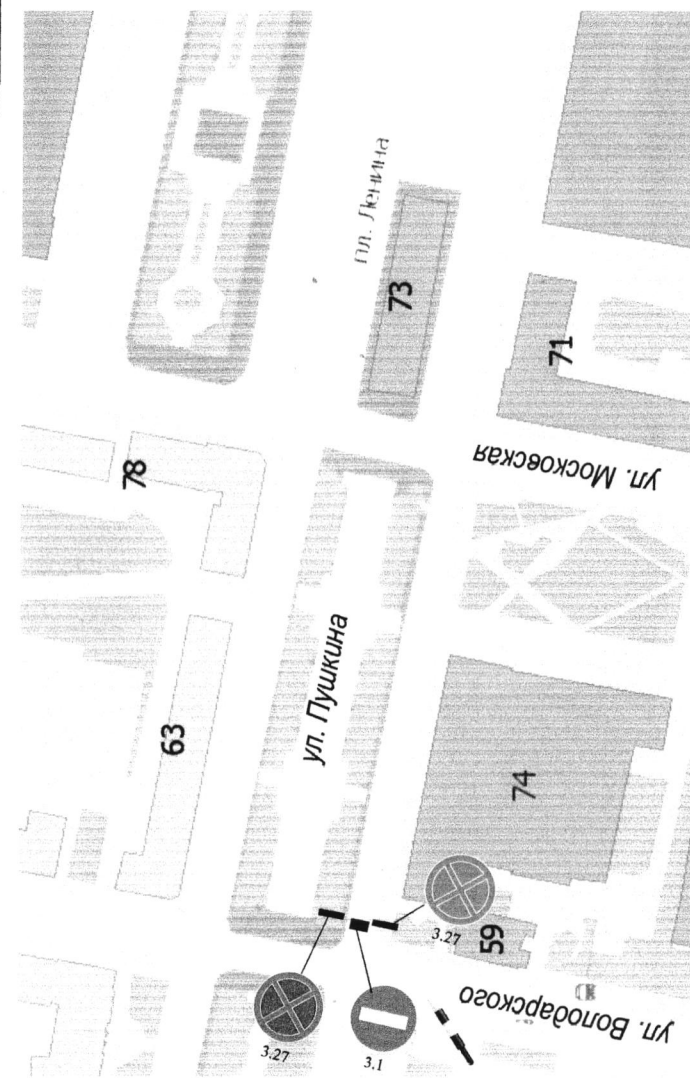

Администрация города Пензы постановляет:

1. Утвердить временную схему организации дорожного движения (прилагается), предусматривающую временное ограничение стоянки и прекращение движения автотранспортных средств на участке автомобильной дороги по ул. Пушкина от ул. Московская до ул. Володарского (четная сторона) в период с 22.00 часов 19 декабря 2016 года до 17.00 часов 20 декабря 2016 года.

2. МБУ «Центр организации дорожного движения города Пензы»:

2.1. Обеспечить размещение необходимых дорожных знаков в соответствии с утвержденной временной схемой организации дорожного движения и их демонтаж после проведения мероприятий.

2.2. Осуществлять контроль за техническим состоянием установленных дорожных знаков.

3. Рекомендовать УМВД России по городу Пензе усилить контроль за соблюдением Правил дорожного движения, утвержденных постановлением Правительства РФ от 23.10.1993 № 1090, в период проведения мероприятий.

4. Довести до сведения населения города Пензы информацию о временном изменении организации дорожного движения.

5. Контроль за исполнением настоящего постановления возложить на заместителя главы администрации города Пензы по городскому хозяйству.

Глава администрации города

В.Н. Кувайцев

Утверждена
постановлением администрации
города Пензы
от 16.12.2016 № 2241

МБУ «ЦОДД г.Пензы»		Масштаб	1
Дата	Инициалы	Масса	Листов
Подпись	№ докум.	Литера	Лист
Разработчик: Вайкина	№ докум.	Дислокация дорожных знаков и постов ДПС на период проведения праздничных мероприятий 20 декабря 2016 года с 22.00 часов 19.12.2016 до 17.00 часов 20.12.2016 г.	
Проверил: Рукавица	№ докум.		
Рукавица	№ докум.		

Примечание:
Серым цветом обозначены
существующие дорожные знаки