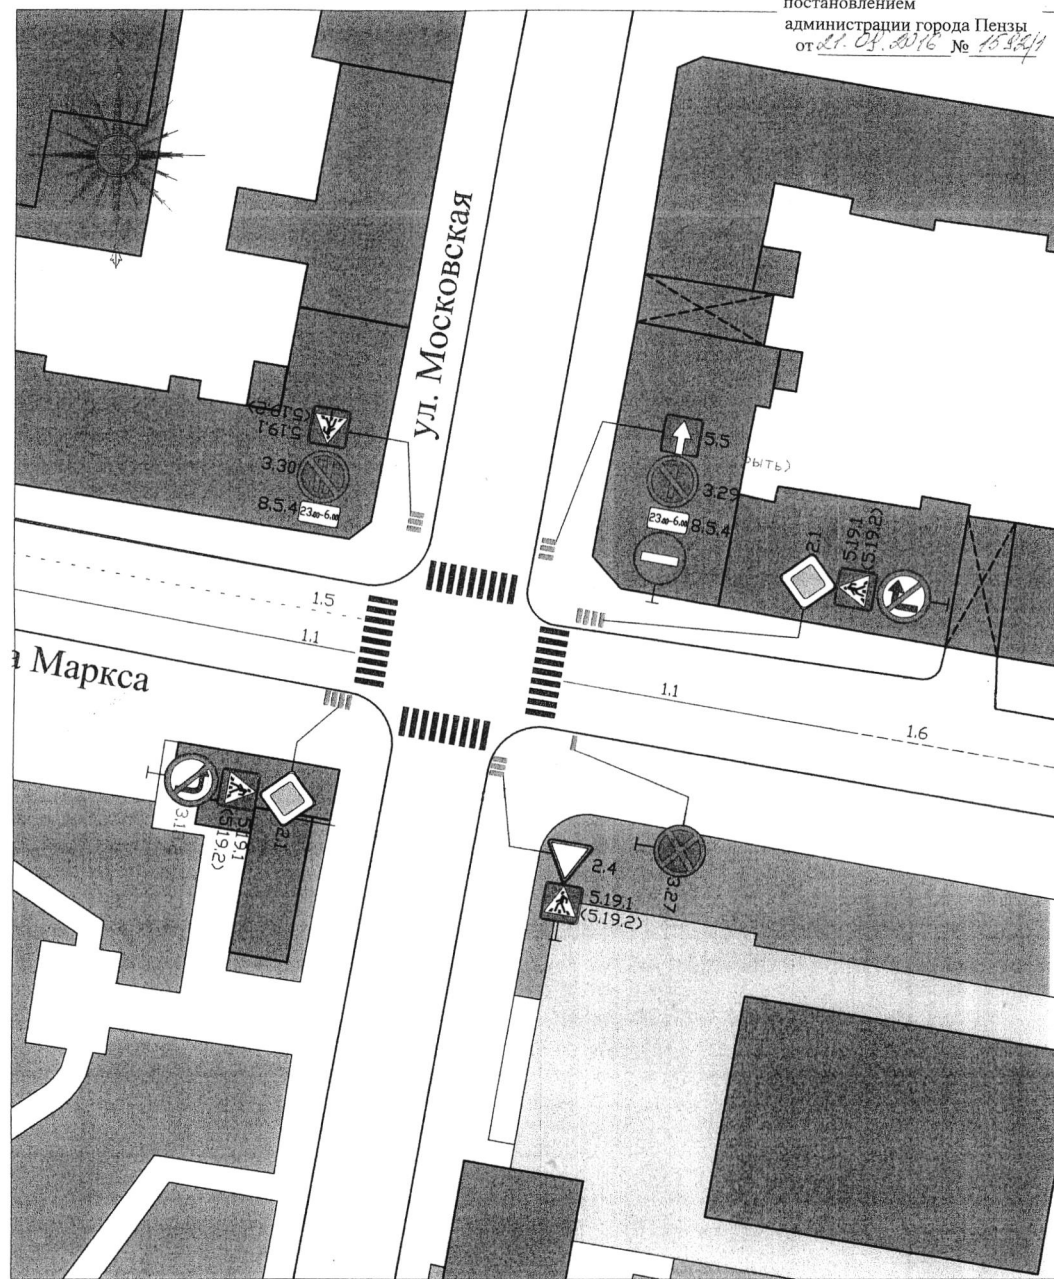

Администрация города Пензы постановляет:

1. Утвердить временную схему организации дорожного движения (прилагается), предусматривающую временное ограничение стоянки автотранспортных средств по ул. Московская и проезда по ул. Московская на участке от ул. Кураева до ул. Карла Маркса с 06.00 часов до 20.00 часов 22 сентября 2016 года.

2. МБУ «Центр организации дорожного движения города Пензы»:

2.1. Обеспечить размещение необходимых дорожных знаков в соответствии с утвержденной временной схемой организации дорожного движения и их демонтаж после проведения мероприятий.

2.2. Осуществлять контроль за техническим состоянием установленных дорожных знаков.

3. Рекомендовать УМВД России по городу Пензе усилить контроль за соблюдением Правил дорожного движения, утвержденных постановлением Правительства РФ от 23.10.1993 № 1090, в период проведения мероприятий.

4. Довести до сведения населения города Пензы информацию о временном изменении схемы организации дорожного движения.

5. Контроль за исполнением настоящего постановления возложить на заместителя главы администрации города Пензы по городскому хозяйству.

Глава администрации города

В.Н. Кувайцев

"УТВЕРЖДАЮ"
Глава администрации г. Пензы
В.Н. Кувайцев
постановлением
администрации города Пензы
от 21.09.2016 № 1582/п

Время действия
схемы организации движения:
22.09.2016 с 6.00 до 20.00

000 "Транс-Оптимизация"					
Имя	Кол-во	Лист	№ д-ка	Волл	Дата
Разроб.	Власов А.А.				
Нконтр.	Власов А.А.				

Страница	Лист	Листов
1	1	1

Военная схема организации движения
на пересечении
ул. Московская - ул. К. Маркса г. Пензы