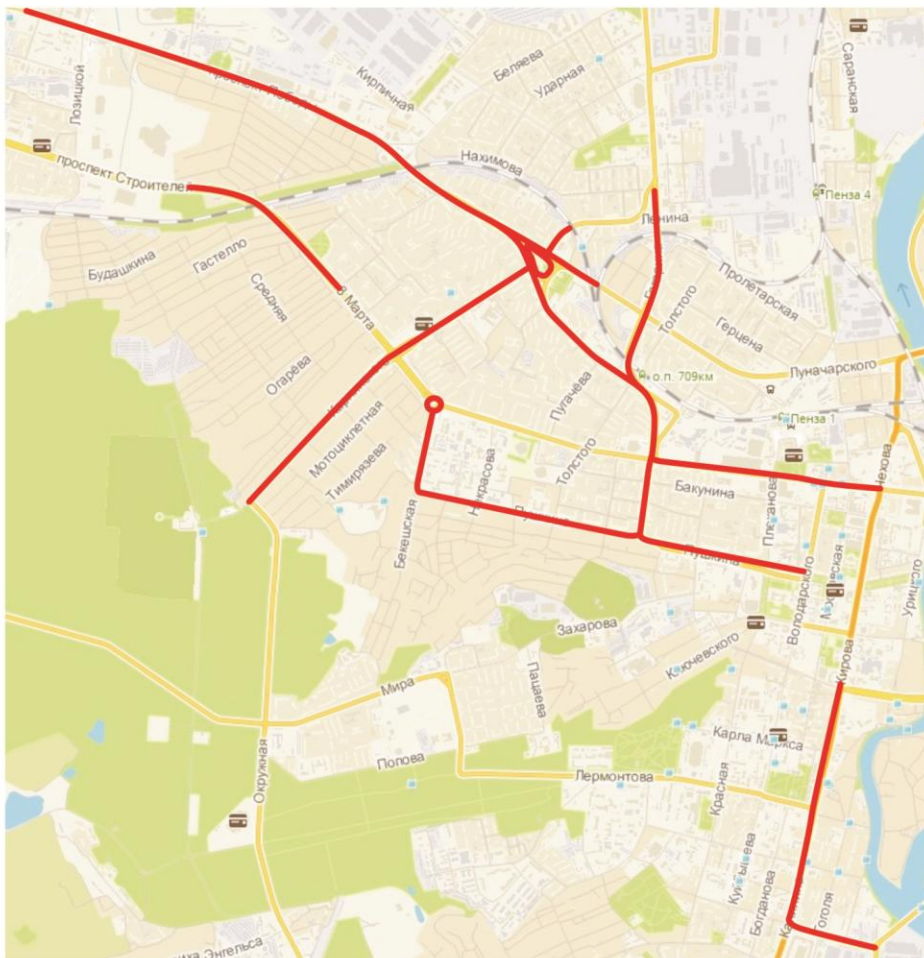

КОНСОЛИ СО СВЕТОВЫМ ЭЛЕМЕНТОМ НА ОПОРАХ ЛИНИЙ ЭЛЕКТРОПЕРЕДАЧ

СХЕМА РАЗМЕЩЕНИЯ КОНСОЛЕЙ СО СВЕТОВЫМ ЭЛЕМЕНТОМ НА ОПОРАХ ЛИНИЙ ЭЛЕКТРОПЕРЕДАЧ

Монумент воинской
и трудовой славы пензенцев
(Пр. Победы)

Стела "Росток" на ул. Урицкого