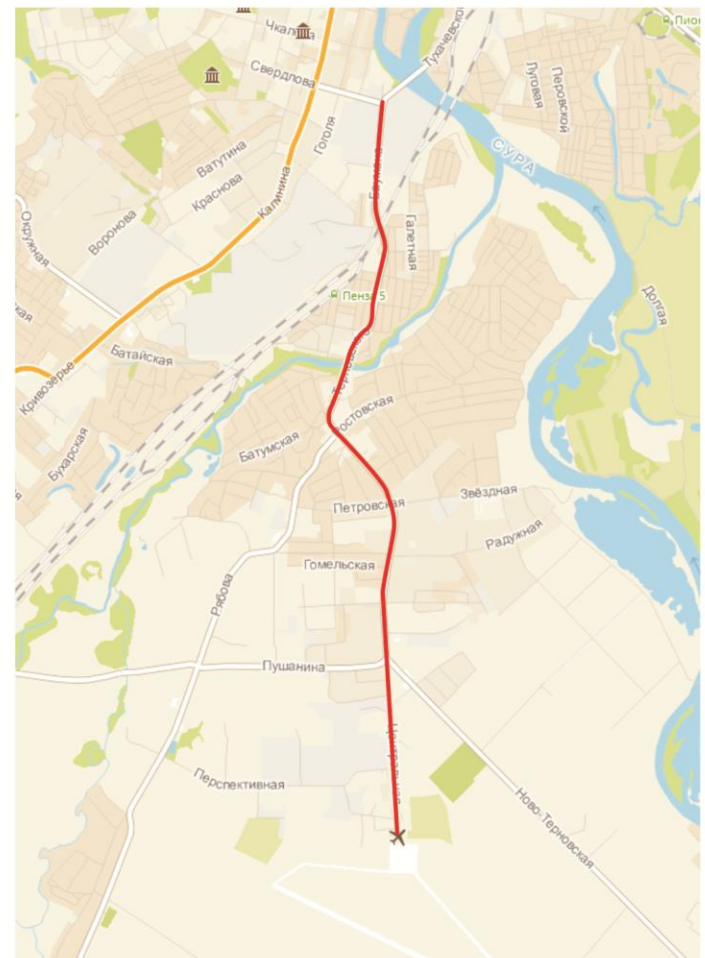

КОНСОЛИ СО СВЕТОВЫМ ЭЛЕМЕНТОМ НА ОПОРАХ ЛИНИЙ ЭЛЕКТРОПЕРЕДАЧ

СХЕМА РАЗМЕЩЕНИЯ КОНСОЛЕЙ СО СВЕТОВЫМ ЭЛЕМЕНТОМ НА ОПОРАХ ЛИНИЙ ЭЛЕКТРОПЕРЕДАЧ

Монумент воинской
и трудовой славы пензенцев
(Пр. Победы)

Стела "Росток" на ул. Урицкого