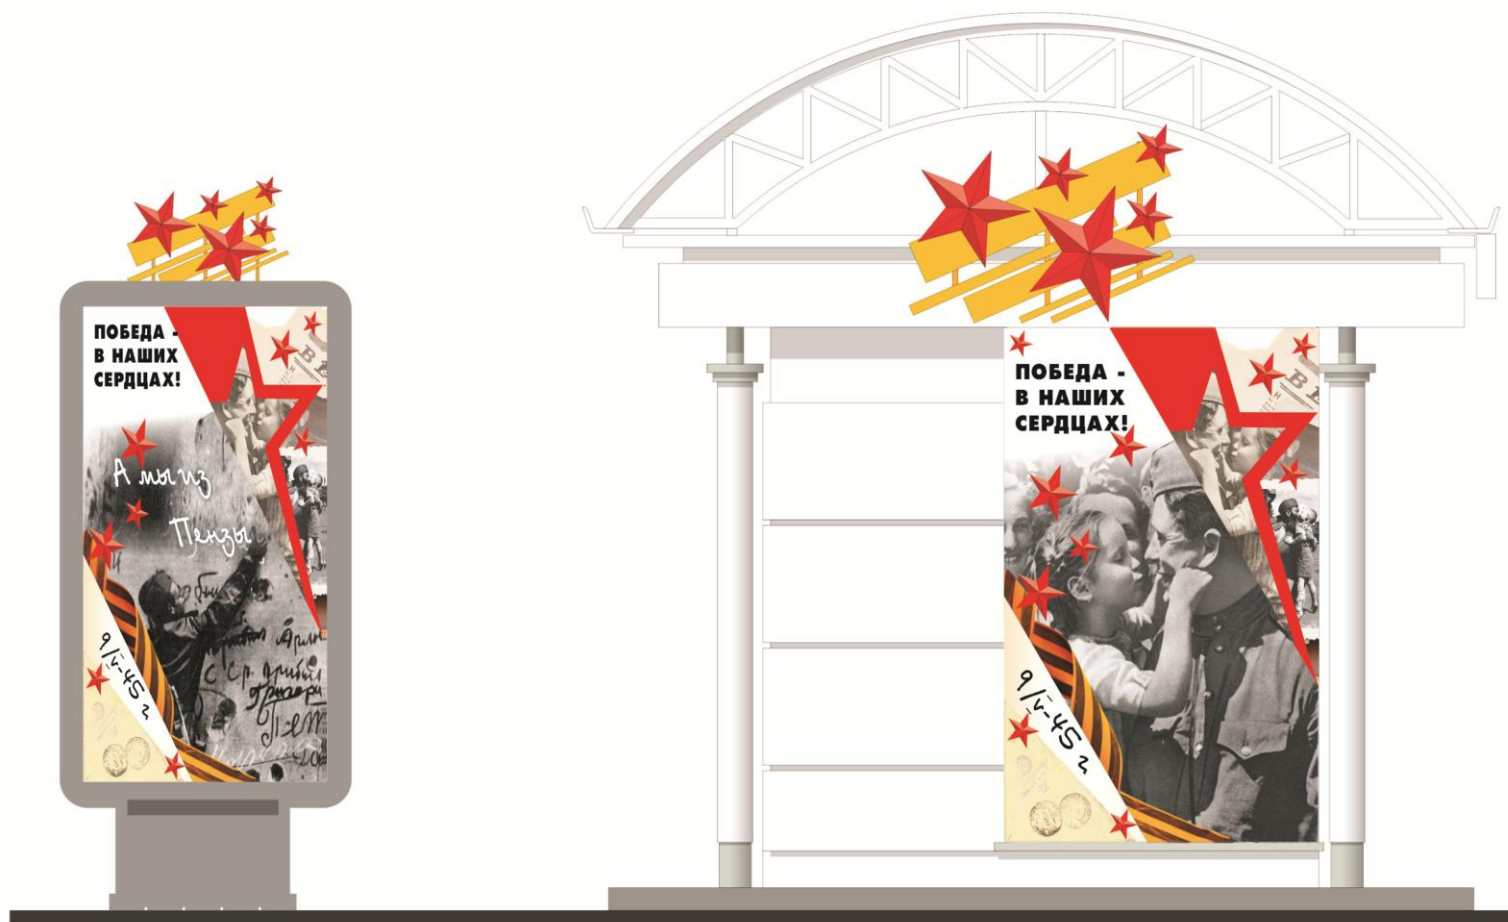

РЕКЛАМНО-ХУДОЖЕСТВЕННОЕ ОФОРМЛЕНИЕ

Остановочный павильон
ПИЛОН